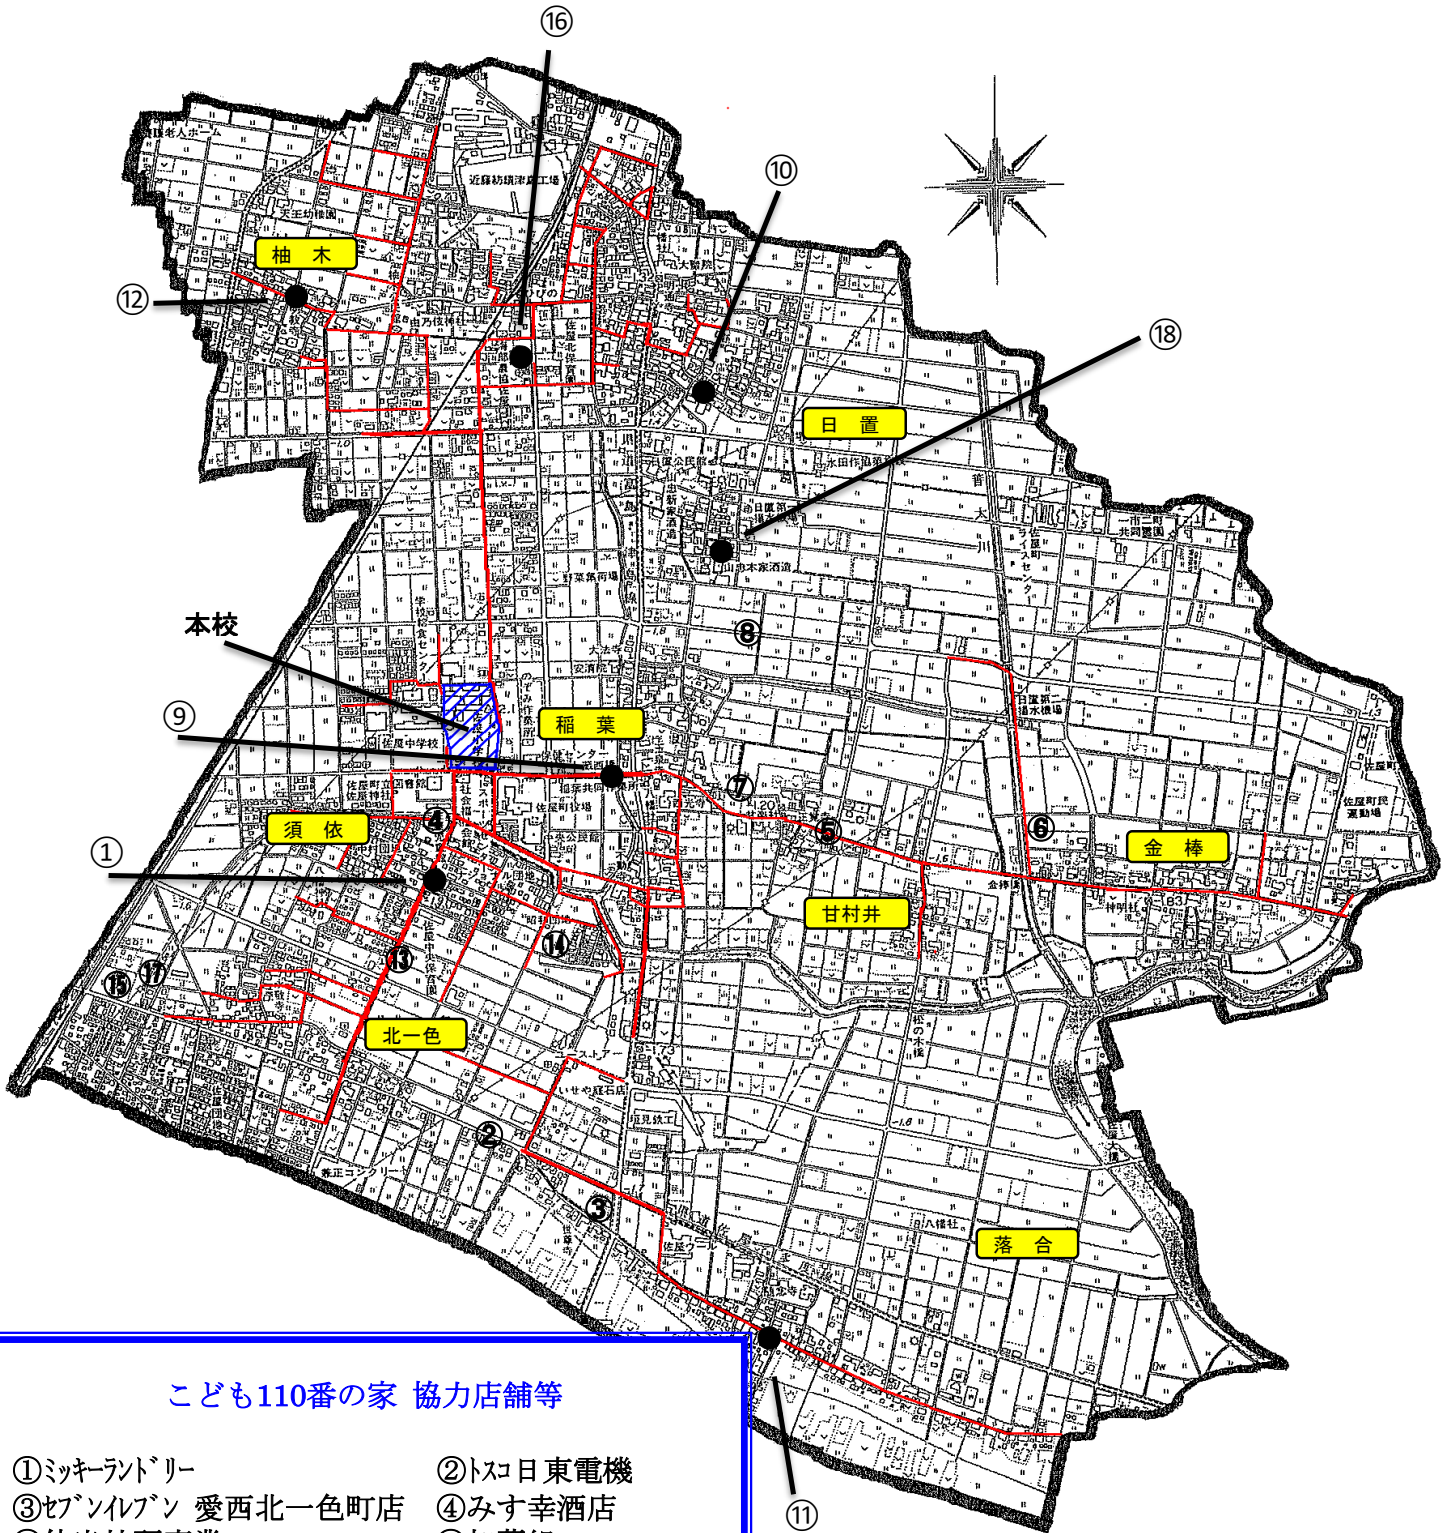

佐屋小学校区「こども110番の家」

こども110番の家 協力店舗等

- | | |
|-------------------|-------------|
| ① ミッキーランドリー | ② トスコ日東電機 |
| ③ セブンイレブン 愛西北一色町店 | ④ みす幸酒店 |
| ⑤ 伸光技研産業 | ⑥ 加藤組 |
| ⑦ 牛田測量登記事務所 | ⑧ キャベツ亭 |
| ⑨ よしかね | ⑩ 天狗堂接骨院 |
| ⑪ ハアサロン スズラン | ⑫ 明教寺 |
| ⑬ ファミリーマート 佐屋北一色店 | ⑭ 美容室 Pooh |
| ⑮ いちい信用金庫 佐屋支店 | ⑯ 株式会社 丸中食品 |
| ⑰ Café 花花 | ⑱ 山忠本家酒造 |

佐屋小学校通学路